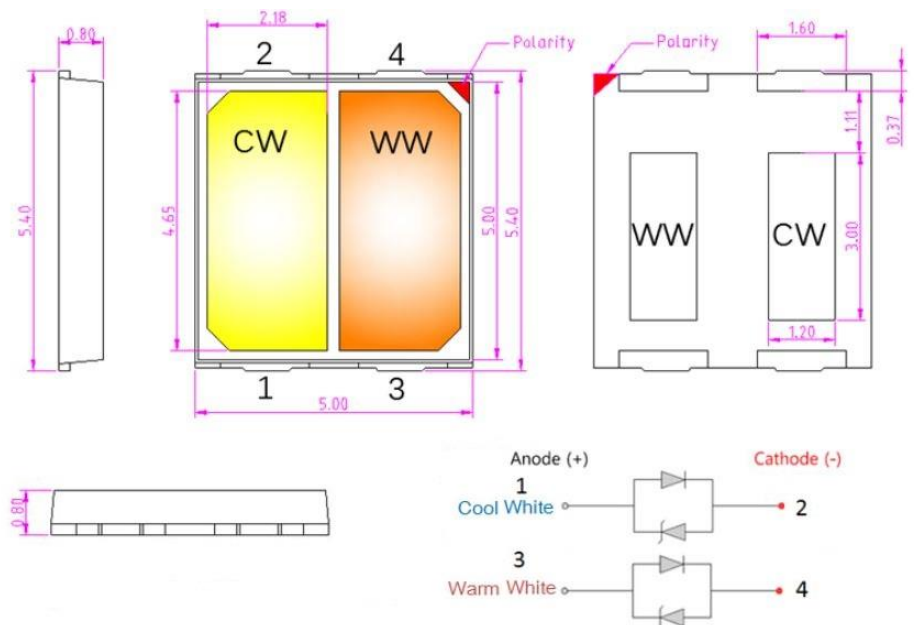

- ✓ 12V LED Streifen
- ✓ 24V LED Streifen
- ✓ Einfarbige LED Streifen
- ✓ Mehrfarbige LED Streifen
- ✓ Mehrere tausende Farbvariationen sind durch unsere 5 in 1 LED Streifen möglich.

Newsletter Dezember 2017

ULTRA HIGH CRI BI-COLOR SMD

CRI 95-99(W) in Kaltweiß & Warmweiß (2.300K – 6.500K), 5050 PLCC Type

Hohe Helligkeit durch zweifarbige weiße LEDs in einem Gehäuse.

Anwendungsgebiete: Innen- und Außenbeleuchtung für Industrie, Lampen, Panels.