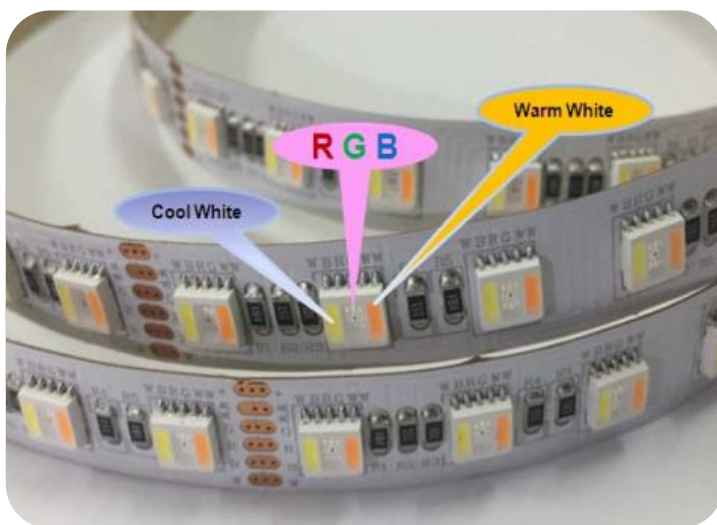

Newsletter September 2017

5 in 1 LED Streifen RGB + Warmweiß + Kaltweiß gemeinsam in einer SMD 5050.

- ✓ 12 oder 24V Betriebsspannung
- ✓ 60 oder 84 LEDs pro Meter
- ✓ 12V Version > alle 3 LEDs trennbar / 24V Version > alle 6 LEDs trennbar
- ✓ 20 oder 30 Watt pro Meter
- ✓ IP20, IP54, IP65, IP67
- ✓ einfaches Anbringen durch 3M Klebeband auf der Rückseite
- ✓ entsprechende Ansteuerung ebenso erhältlich