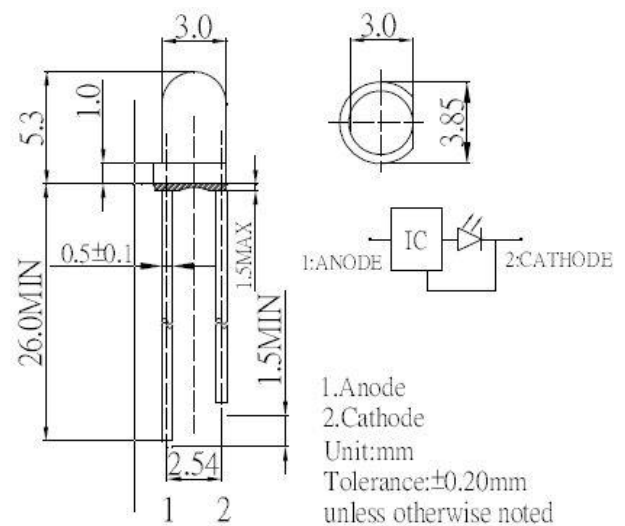

### LED 3mm – blinkend 1.8Hz

in vielen Farben erhältlich wie: rot, grün, blau, gelb, orange, weiss, warmweiss

Bei Interesse fordern Sie bitte detaillierte Datenblätter und Angebote an.